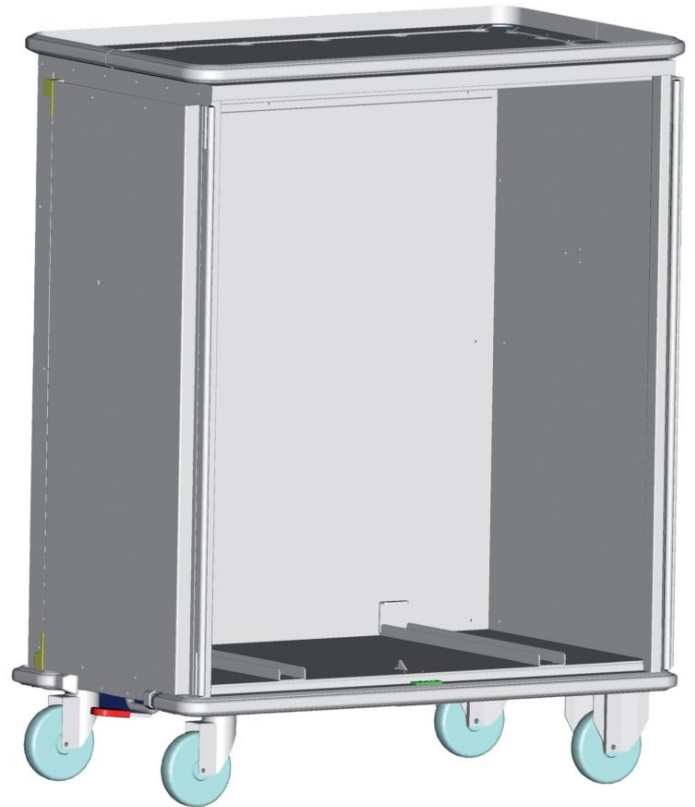

**SY 5300**

**SY5300ON050**

**Carrello armadio per trasporto navette per contenitori sterili**

**Dimensioni Esterne** 1230 x 710 x 1555 mm h

**Capacità** 1 navetta a 2 sezioni ISO-NORM o 1 navetta a 3 sezioni DIN-NORM

**Peso** 77 kg