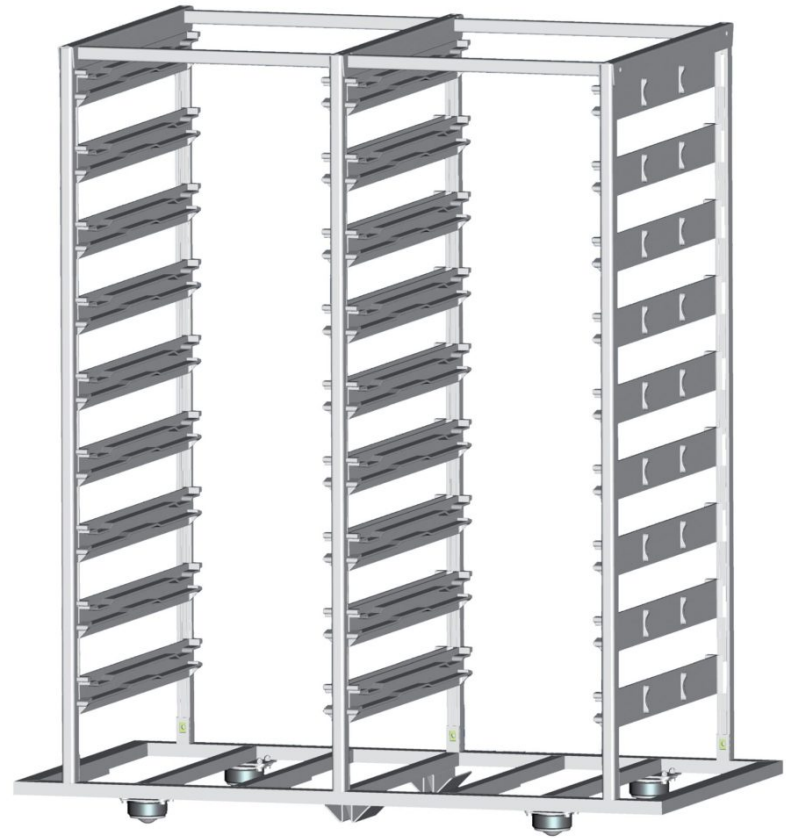

**SY 5320**

**SY5320ON050**

**Navette à 2 sections ISO-NORM**

Réalisation spéciale sur demande. Contactez-nous pour une offre spécifique.

**Dimensions extérieures** 1025 x 600 x 1180 mm h

**Capacité** 9+9 paniers ISO-NORM 100 mm h

**Poids** 24 kg