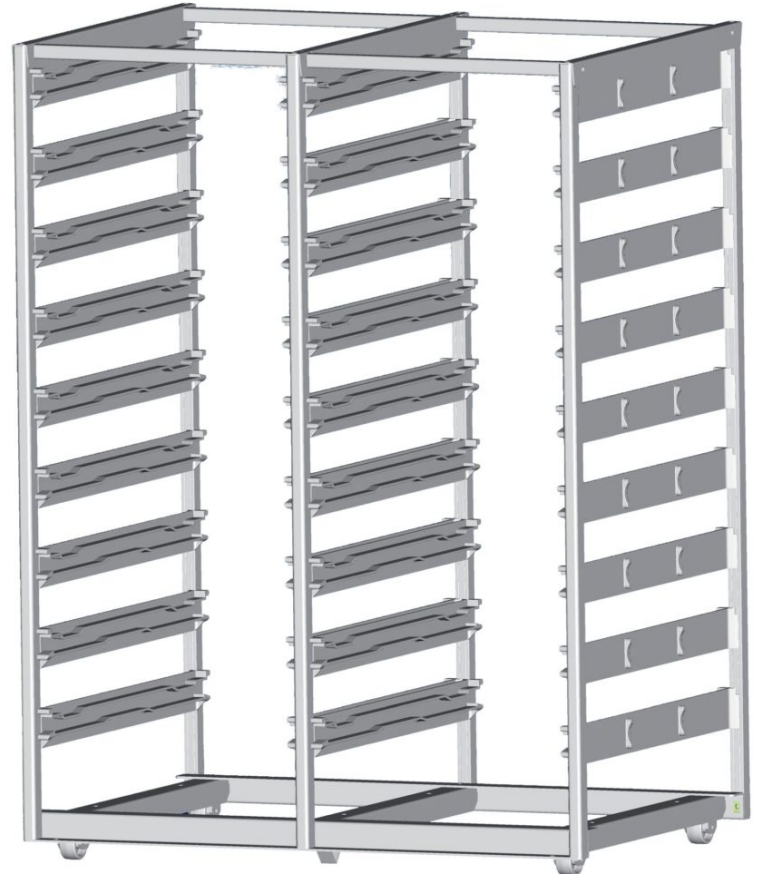

**SY 8020/2**

**SY8020XN050**

**Navette en acier inox à 2 sections ISO-NORM**

Réalisée en acier inox AISI 304. Châssis à 2 sections en profilés en acier inox et glissières en nylon fibre de verre avec fonction d'arrêt. Ecartement vertical 115 mm, avec capacité maximale de 9 + 9 bacs ISO 100 mm h., 6 roues fixes en nylon fibre de verre. Aussi apte pour le transport d'autres types de conteneurs sur étagère en fil BLSFL4004.  
Int: - Ext.: 880 x 600 x 1180 mm h

**Dimensions extérieures** 880 x 600 x 1180 mm h

**Capacité** 9+9 paniers ISO-NORM 100 mm h

**Matériel** Acier inox AISI 304