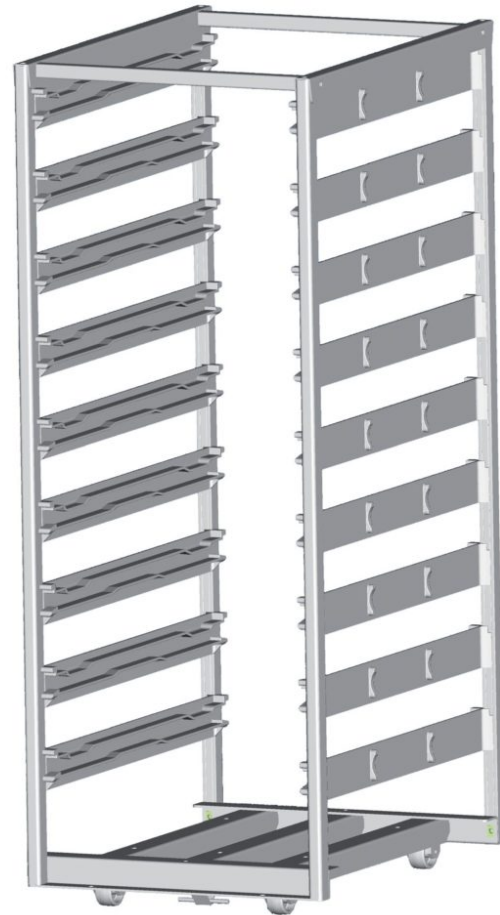

Navette ISO-NORM

Réalisée en acier inox AISI 304. Châssis à 1 section en profilés en acier inox et glissières en nylon fibre de verre avec fonction d'arrêt. Ecartement vertical 115 mm, avec capacité maximale de 9 bacs ISO 100 mm h. 4 roues fixes en nylon fibre de verre. Aussi apte pour le transport d'autres types de conteneurs sur étagère en fil BLSFL4004.

Dimensions extérieures 451 x 600 x 1180 mm h

Capacité 9 paniers ISO-NORM 100 mm h

Matériel Acier inox AISI 304