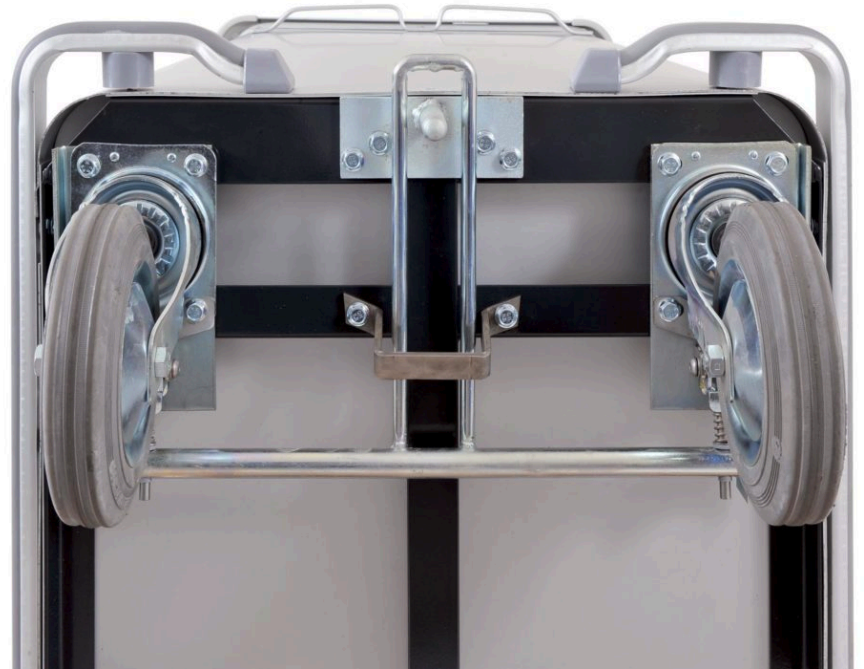

**XBD 2050**

**XBD 2050**

**Richtungsfeststeller**

Ausführung aus verzinktem Stahl. Richtungsfeststeller mit Pedal auf 2 Lenkrollen wirkend. Die RollenGehäuse sind durch eine Stange verbunden, mit einem Zentralpedal. Wenn das Pedal nicht nach unten gedrückt ist, wird die Rotation der Lenkrollen in eine feste Position blockiert. Geeignet für Wagen 2050 CR mit Gummiabweiserahmen. Empfohlen für in engen Räumen verwendete Wagen.

**Gewicht** 3,70 kg