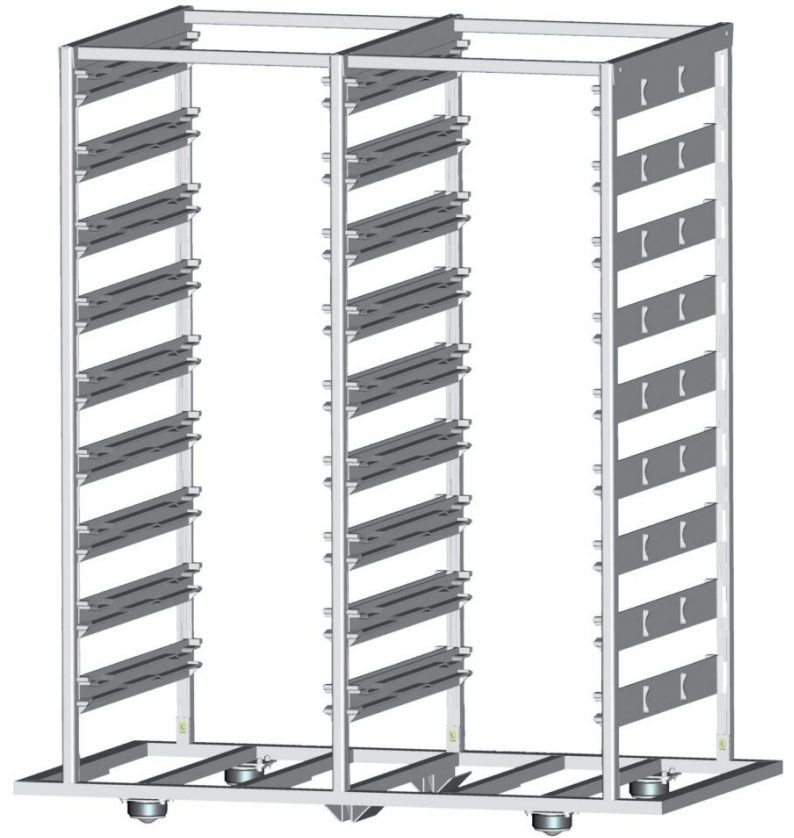

ISO-Norm-Einschubgestell 2 Sektionen

Sonderausführung Shuttle-System. Bitte kontaktieren Sie uns für die Spezifikationen.

Außenmaße 1025 x 600 x 1180 mm h

Kapazität 9+9 ISO-NORM Module 100 mm h

Gewicht 24 kg