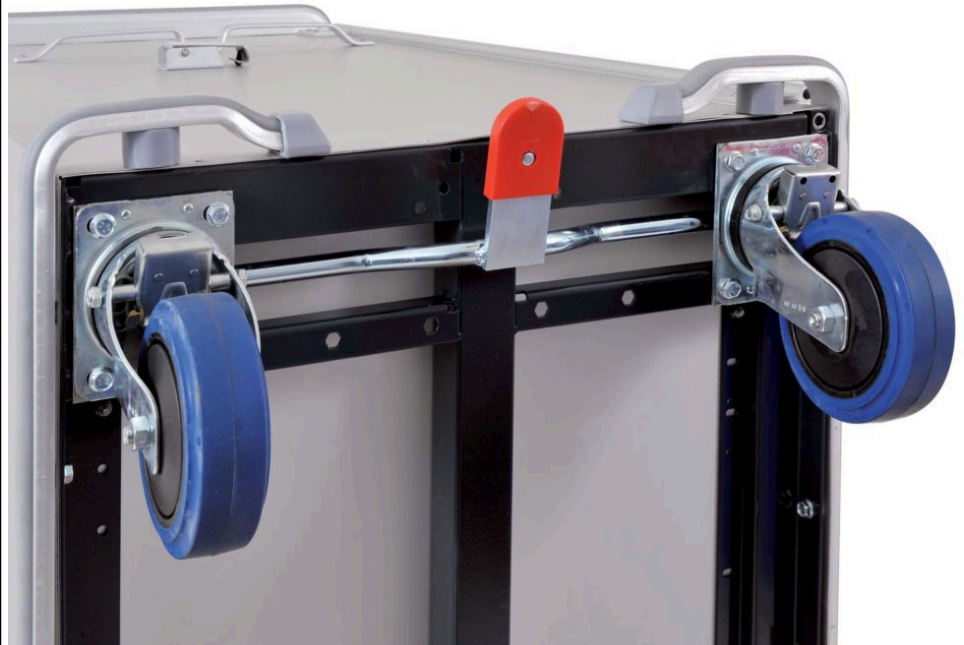

**XFC 1550**

**XFC1550**

**Zentralbremse**

Ausführung aus verzinktem Stahl. Zentralbremse-System mit Pedal auf 2 Lenkrollen wirkend. Die RollenGehäuse sind durch eine Stange verbunden, mit einem Zentralpedal. Beim Drücken des Pedals nach unten beide Lenkrollen sind komplett blockiert. Geeignet für Wagen 1550 und 2050 CR. Empfohlen beim Transport auf Lkw.

**Gewicht** 2,60 kg